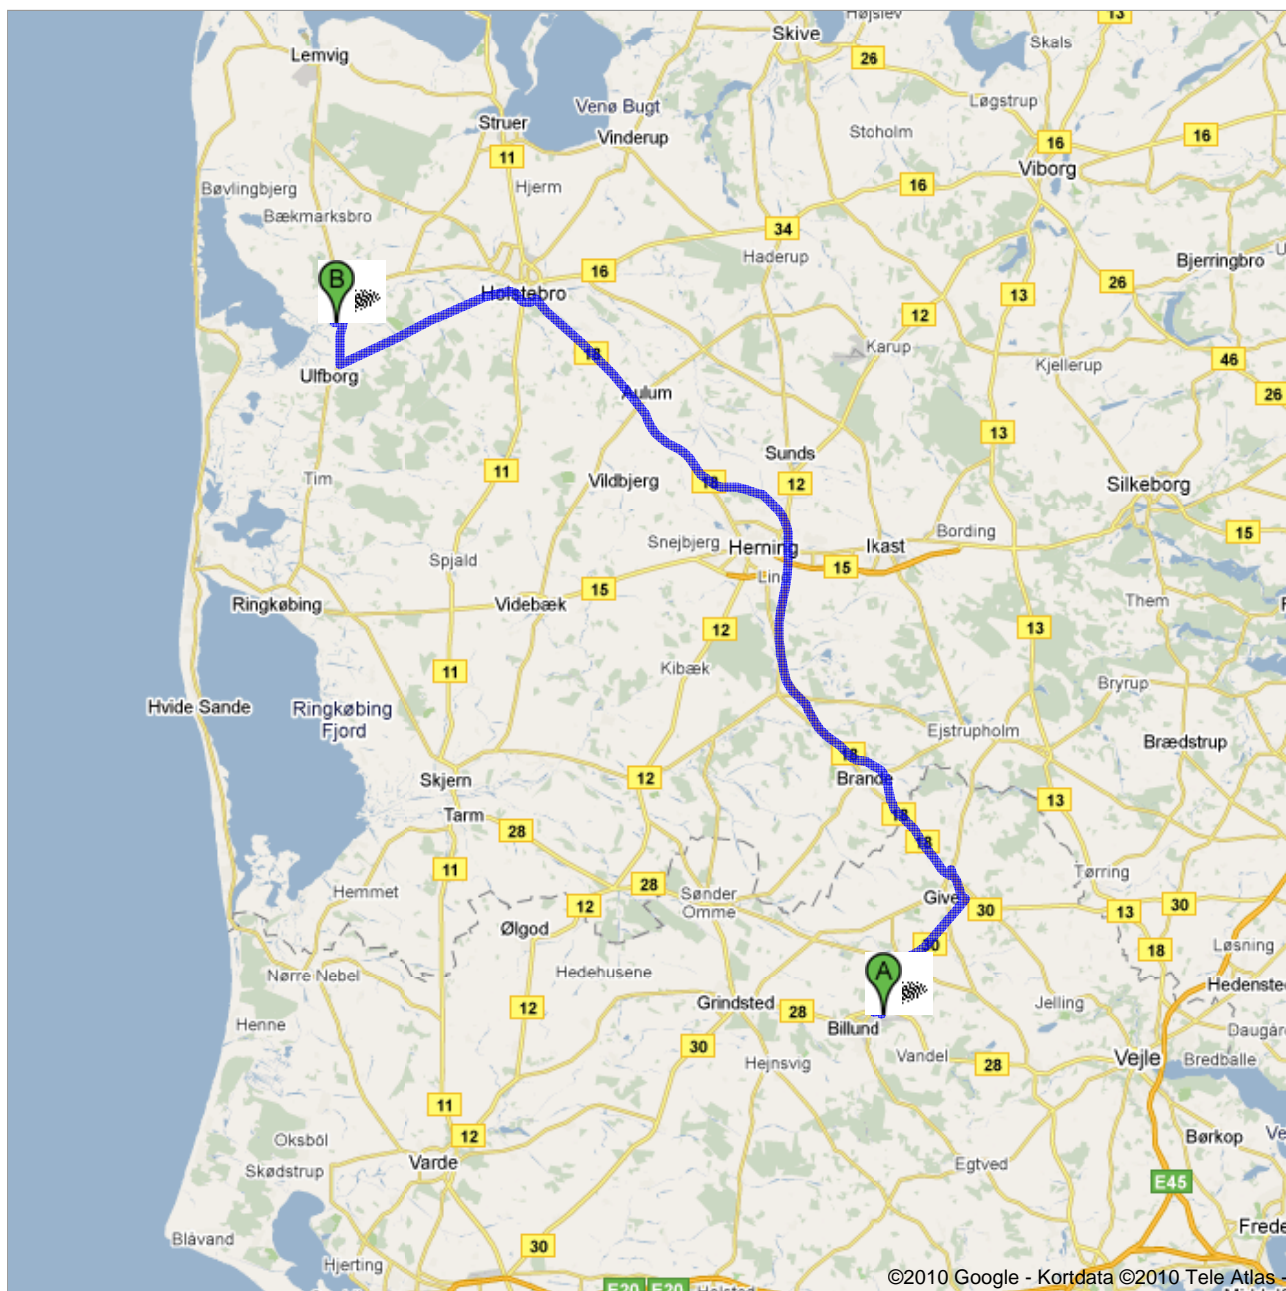

Rutevejledning til Vembvej 35, 7570 Vemb,
Danmark
116 km – ca. 1 time 40 min.

 Billund Lufthavn, 7190 Billund, Danmark

	1. Tag mod nord	kør 0,2 km i alt 0,2 km
	2. Drej til venstre ved Passagerterminalen Om 2 min.	kør 0,8 km i alt 1,1 km
	3. Tag anden frakørsel ad Billundvej i rundkørslen Om 5 min.	kør 5,4 km i alt 6,5 km
	4. Tag anden frakørsel ad Rute 30/Farrevej i rundkørslen Om 8 min.	kør 8,7 km i alt 15,2 km
	5. Tag frakørslen til Rute 18/Rute 30 Om 2 min.	kør 2,6 km i alt 17,9 km
	6. Tag frakørslen Om 1 min.	kør 0,6 km i alt 18,5 km
	7. Tag anden frakørsel ad Rute 18/Givevej i rundkørslen Om 1 min.	kør 0,7 km i alt 19,2 km
	8. Tag første frakørsel ad Rute 18/Vejlevej i rundkørslen Fortsæt ad Rute 18 Kør gennem 3 rundkørsler Om 55 min.	kør 71,7 km i alt 90,9 km
	9. Hold til venstre ved Rute 18/Herningvej Om 1 min.	kør 87 m i alt 90,9 km
	10. Drej til venstre ved Rute 11/Rute 16/Ringvejen Fortsæt ad Rute 16 Om 18 min.	kør 20,0 km i alt 111 km
	11. Drej til højre ved Rute 28/Vembvej Om 4 min.	kør 4,1 km i alt 115 km
	12. Drej til venstre ved Vembvej Destinationen vil ligge på højre side Om 3 min.	kør 0,8 km i alt 116 km

 Vembvej 35, 7570 Vemb, Danmark

Disse rutevejledninger er kun til brug ved planlægning. På grund af vejarbejde, trafik, vejret eller andre omstændigheder kan vejforholdene være anderledes end på kortresultaterne, og du bør planlægge din rute i forhold til dette. Du skal følge alle skilte eller meddelelser angående din rute.