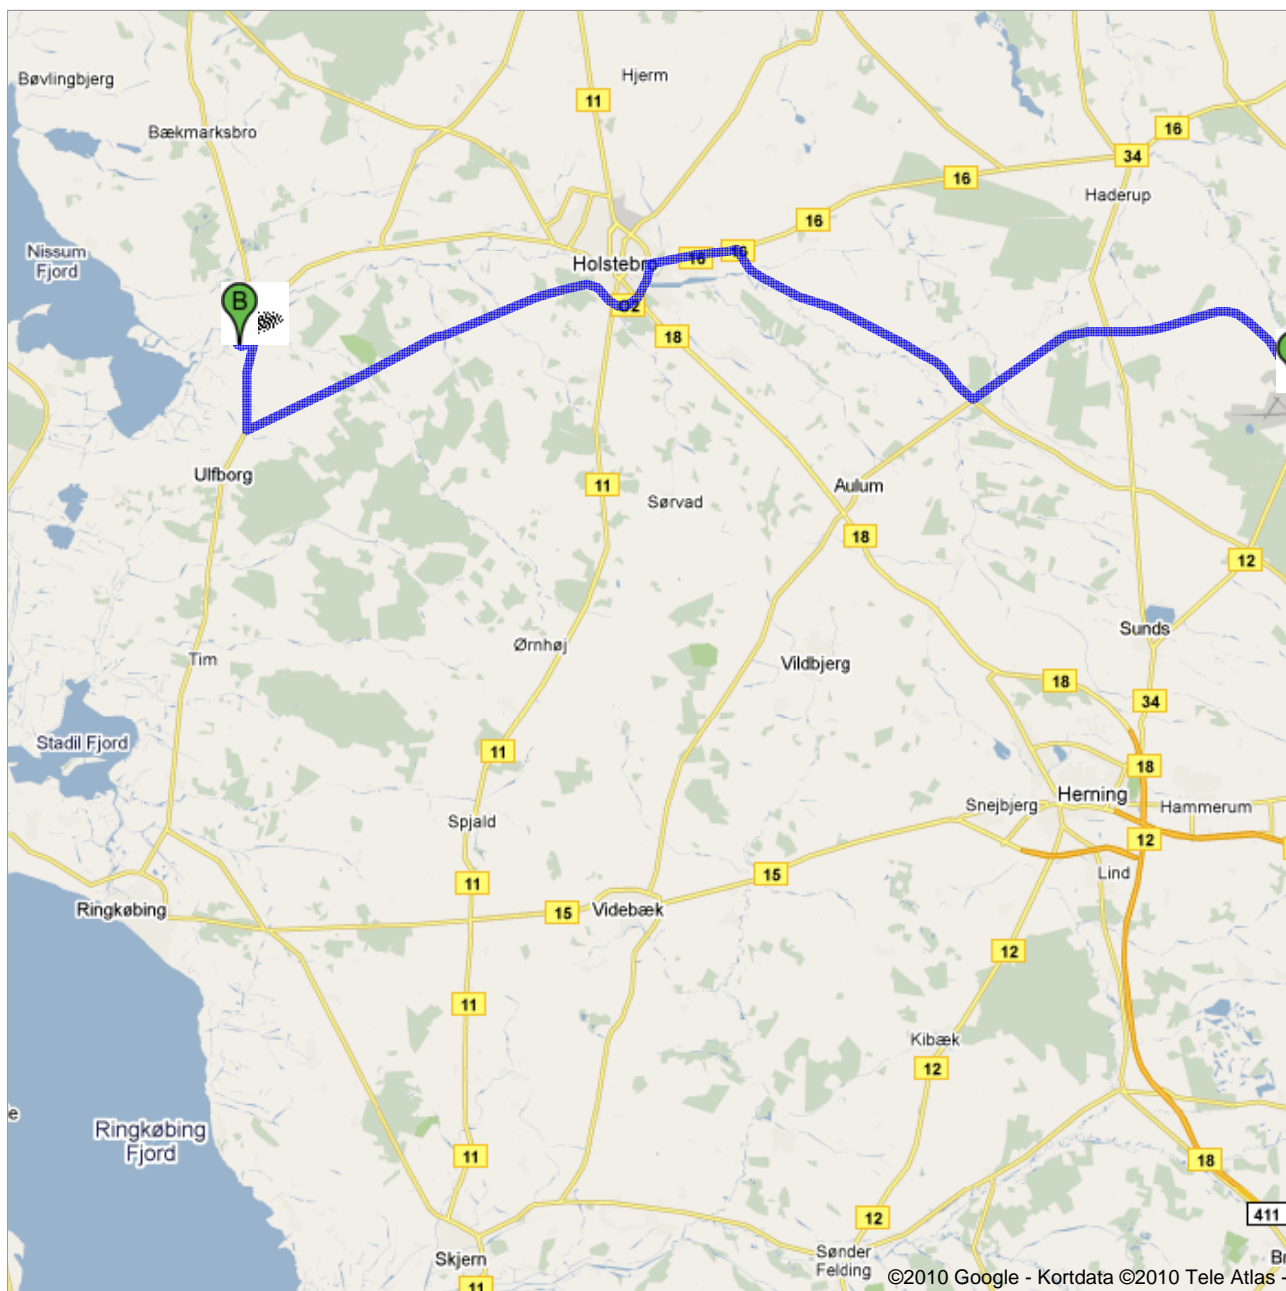

Rutevejledning til Vembvej 35, 7570 Vemb,  
Danmark  
62,6 km – ca. 1 time 4 min.

 Karup Lufthavn, 7470, Danmark

	1. Tag mod <b>nordvest</b> ad <b>Flyvestation Karup</b>	kør 0,3 km i alt 0,3 km
	2. Drej til <b>venstre</b> , og bliv på <b>Flyvestation Karup</b> Om 1 min.	kør 0,6 km i alt 0,9 km
	3. Drej til <b>højre</b> mod <b>Rute 467/Hessellundvej</b> Om 1 min.	kør 0,4 km i alt 1,4 km
	4. Drej til <b>venstre</b> ved <b>Rute 467/Hessellundvej</b> Fortsæt ad Rute 467 Kør gennem 1 rundkørsel Om 16 min.	kør 17,1 km i alt 18,4 km
	5. Tag <b>første</b> frakørsel ad <b>Rute 185/Hodsagervej</b> i rundkørslen Fortsæt ad Rute 185 Om 11 min.	kør 13,3 km i alt 31,7 km
	6. Drej til <b>venstre</b> ved <b>Rute 16/Viborgvej</b> Kør gennem 2 rundkørsler Om 7 min.	kør 4,2 km i alt 35,9 km
	7. Drej til <b>venstre</b> ved <b>Rute 11/Rute 16/Ringvejen</b> Om 3 min.	kør 1,7 km i alt 37,6 km
	8. Fortsæt lige ud, og bliv på <b>Rute 11/Rute 16/Ringvejen</b> Fortsæt ad Rute 16 Om 18 min.	kør 20,1 km i alt 57,7 km
	9. Drej til <b>højre</b> ved <b>Rute 28/Vembvej</b> Om 4 min.	kør 4,1 km i alt 61,8 km
	10. Drej til <b>venstre</b> ved <b>Vembvej</b> Destinationen vil ligge på højre side Om 3 min.	kør 0,8 km i alt 62,6 km

 Vembvej 35, 7570 Vemb, Danmark

Disse rutevejledninger er kun til brug ved planlægning. På grund af vejarbejde, trafik, vejret eller andre omstændigheder kan vejforholdene være anderledes end på kortresultaterne, og du bør planlægge din rute i forhold til dette. Du skal følge alle skilte eller meddelelser angående din rute.