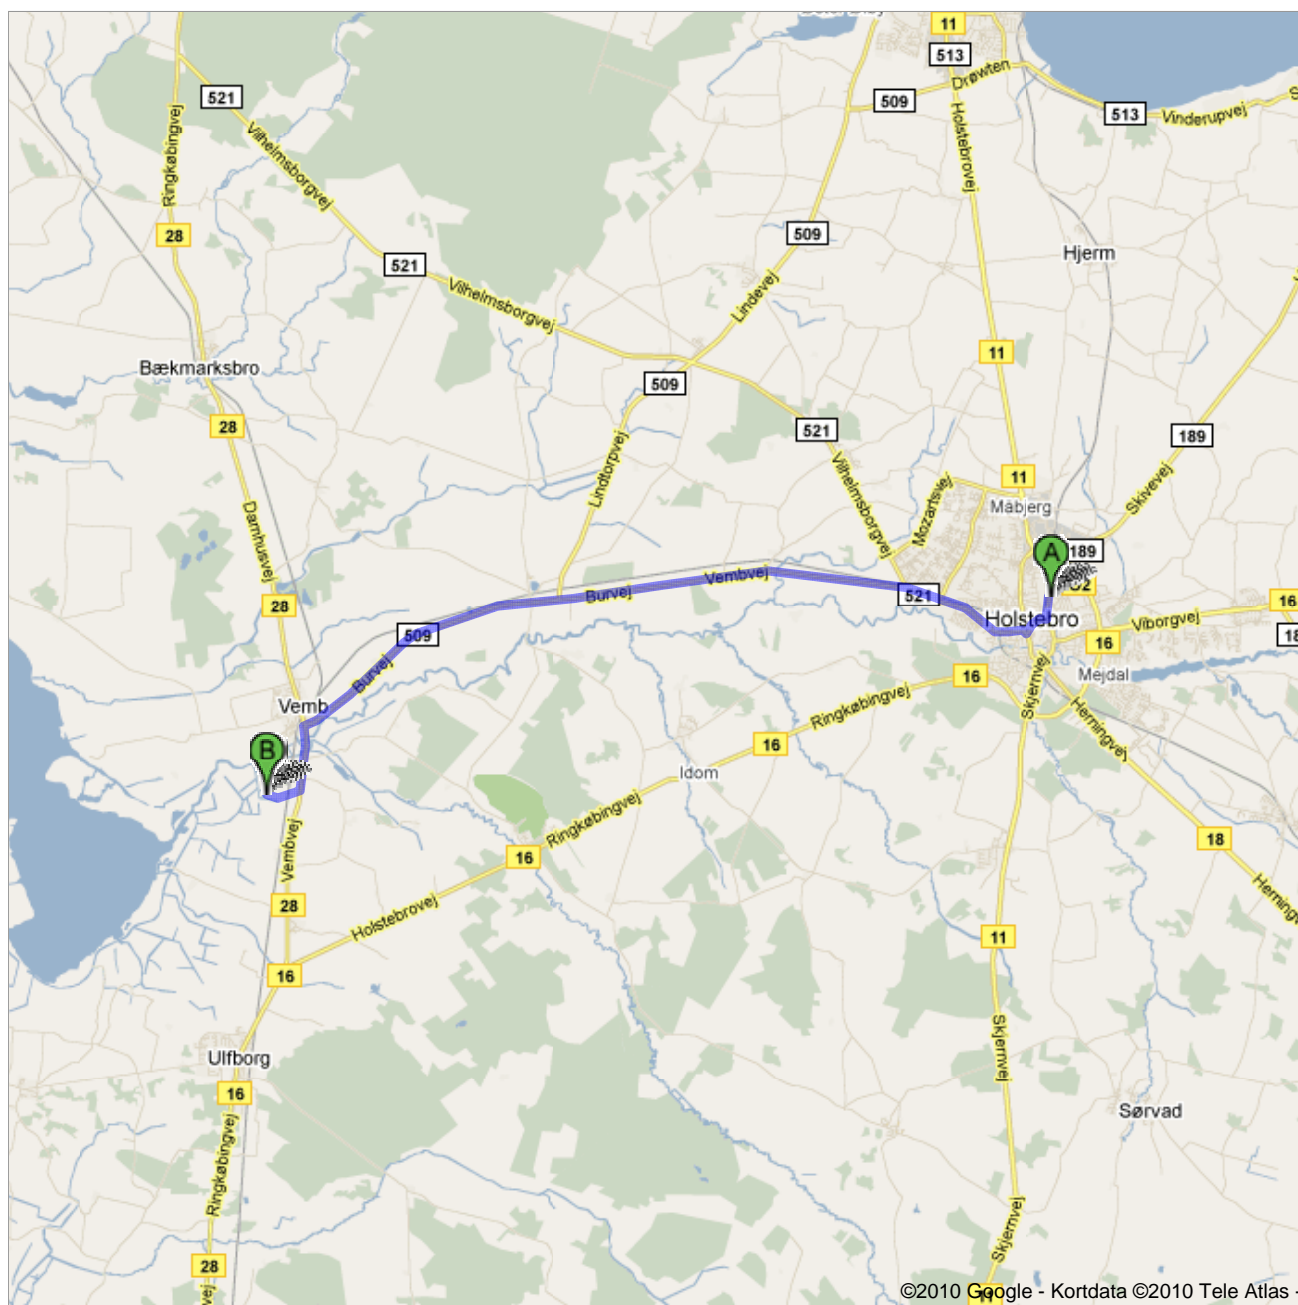

Rutevejledning til Vembvej 35, 7570 Vemb,
Danmark
21,3 km – ca. 25 min.

Stationsvej, 7500 Holstebro, Danmark

	1. Tag mod syd ad Stationsvej mod Allegade	kør 0,5 km i alt 0,5 km
	2. Tag første frakørsel ad Lægårdvej/O1 i rundkørslen Fortsæt ad O1 Om 1 min.	kør 0,6 km i alt 1,2 km
	3. Drej til højre ved Sønderbrogade	kør 0,1 km i alt 1,3 km
	4. Tag 1. vej til venstre , og kør ad Rute 521/Frøjkvej Fortsæt ad Rute 521 Om 5 min.	kør 2,9 km i alt 4,3 km
	5. Fortsæt ad Vembvej Om 5 min.	kør 5,7 km i alt 10,0 km
	6. Fortsæt ad Burvej Om 9 min.	kør 9,0 km i alt 19,0 km
	7. Drej til venstre ved Rute 28/Søndergade Fortsæt ad Rute 28 Om 2 min.	kør 1,5 km i alt 20,5 km
	8. Drej til højre ved Vembvej Destinationen vil ligge på højre side Om 2 min.	kør 0,8 km i alt 21,3 km

Vembvej 35, 7570 Vemb, Danmark

Disse rutevejledninger er kun til brug ved planlægning. På grund af vejarbejde, trafik, vejret eller andre omstændigheder kan vejforholdene være anderledes end på kortresultaterne, og du bør planlægge din rute i forhold til dette. Du skal følge alle skilte eller meddelelser angående din rute.